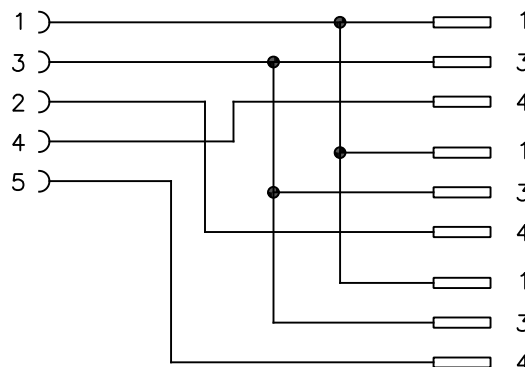

# M12-M8 Spider für Verteiler

## SPIDER-M12BU-3M8ST-5P-3P

- M12 Buchse 5polig
- 3 x M8 Rändelstecker 3polig
- 3 x 200mm PUR Kabel, 0.25mm<sup>2</sup>
- zum schnellen Anschluß an M8 Verteiler-Systeme
- optional auch mit M12 Stecker auf 3xM8 Buchse lieferbar

# M12-M8 Spider für Sensoren

## SPIDER-M12ST-3M8BU-5P-3P

- M12 Stecker 5polig
- 3 x M8 Rändeldose 3polig
- 3 x 200mm PUR Kabel, 0.25mm<sup>2</sup>
- zum schnellen Anschluß von M8-Sensoren
- optional auch mit M12 Buchse auf 3xM8 Stecker lieferbar