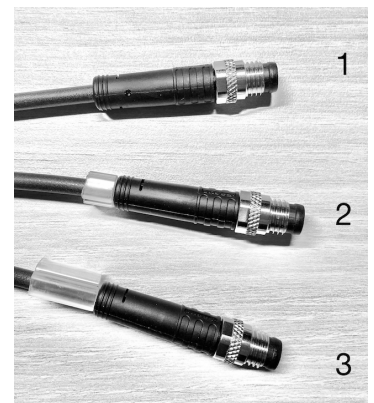

# M12-M8 Spider für Verteiler

## SPIDER-M12BU-3M8ST-5P-3P

- M12 Buchse 5polig
- 3 x M8 Rändelstecker 3polig
- 3 x 200mm PUR Kabel, 0.25mm<sup>2</sup>
- zum schnellen Anschluß an M8 Verteiler-Systeme
- optional auch mit M12 Stecker auf 3xM8 Buchse lieferbar

# M12-M8 Spider für Sensoren

## SPIDER-M12ST-3M8BU-5P-3P

- M12 Stecker 5polig
- 3 x M8 Rändeldose 3polig
- 3 x 200mm PUR Kabel, 0.25mm<sup>2</sup>
- zum schnellen Anschluß von M8-Sensoren
- optional auch mit M12 Buchse auf 3xM8 Stecker lieferbar