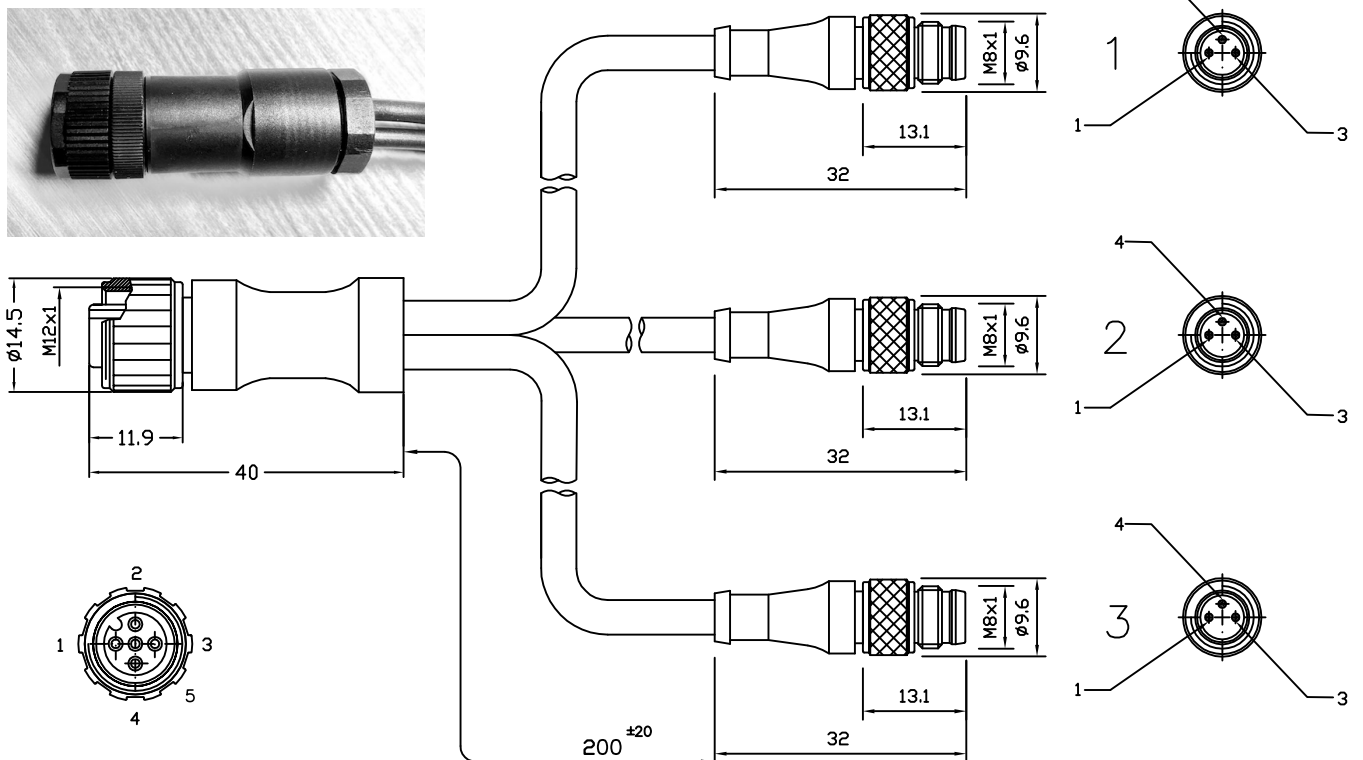

# M12-M8 Spider für Verteiler

## SPIDER-M12BU-3M8ST-5P-3P

- M12 Buchse 5polig
- 3 x M8 Rändelstecker 3polig
- 3 x 200mm PUR Kabel, 0.25mm<sup>2</sup>
- zum schnellen Anschluß an M8 Verteiler-Systeme
- optional auch mit M12 Stecker auf 3xM8 Buchse lieferbar

# M12-M8 Spider für Sensoren

## SPIDER-M12ST-3M8BU-5P-3P

- M12 Stecker 5polig
- 3 x M8 Rändeldose 3polig
- 3 x 200mm PUR Kabel, 0.25mm<sup>2</sup>
- zum schnellen Anschluß von M8-Sensoren
- optional auch mit M12 Buchse auf 3xM8 Stecker lieferbar