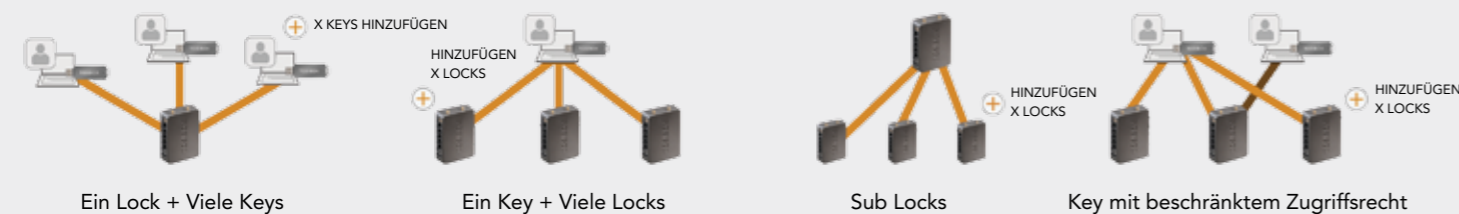

TOSIBOX Produkte

TOSIBOX® Key

TOSIBOX Key ist ein intelligentes USB Gerät mit einem eigenen Kryptoprozessor welcher eine sichere Verbindung zwischen z.B. einem Computer und dem Lock ermöglicht.

Nach der Personalisierung des Keys mit einem Lock kann dieser an einem beliebigen Computer genutzt werden. Es wird automatisch ein gesicherter VPN-Tunnel zwischen TOSIBOX Lock und Key aufgebaut welcher den Zugriff auf verbundene Geräte ermöglicht.

Benutzeroberfläche des TOSIBOX Mobile Client

TOSIBOX® Lock

TOSIBOX Lock ist ein intelligentes Netzwerkgerät welches den Fernzugriff über eine sichere Verbindung ermöglicht. Das aus der Ferne steuerbare Gerät wird mit dem Lock über Netzwerkkabel oder WLAN verbunden.

Gerätehersteller, Lieferanten, Service-Personal oder Ihre Kunden erhalten einen einfachen, schnellen und sicheren Fernzugriff auf Ihre Geräte. Mit Hilfe der Tosibox-Lösung lassen sich Überwachungssysteme und Videoanlagen von überall auf der Welt, sicher verbinden und verwalten. Erweiterungen der Tosibox-Lösung mit zusätzlichen Geräten und Benutzern sind einfach und sicher realisierbar.

Inbetriebnahme

- 1** Personalisierung durch Authentifizierung zwischen Lock und Key
- 2** TOSIBOX Lock in Betrieb nehmen
- 3** TOSIBOX Key in Betrieb nehmen – Verbindung eingerichtet

TOSIBOX Anwendungsbeispiele