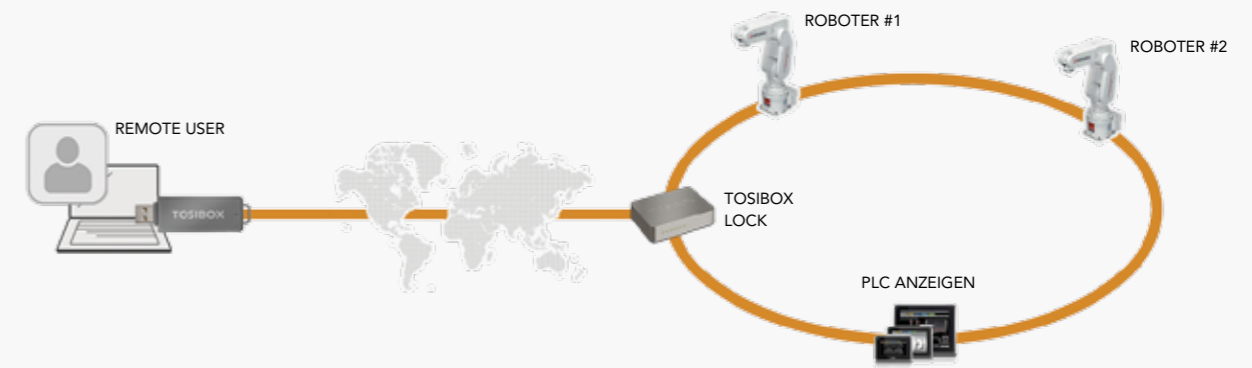

Anwendungsfall Industrie – Ferneinwahl für den Service-Zugriff