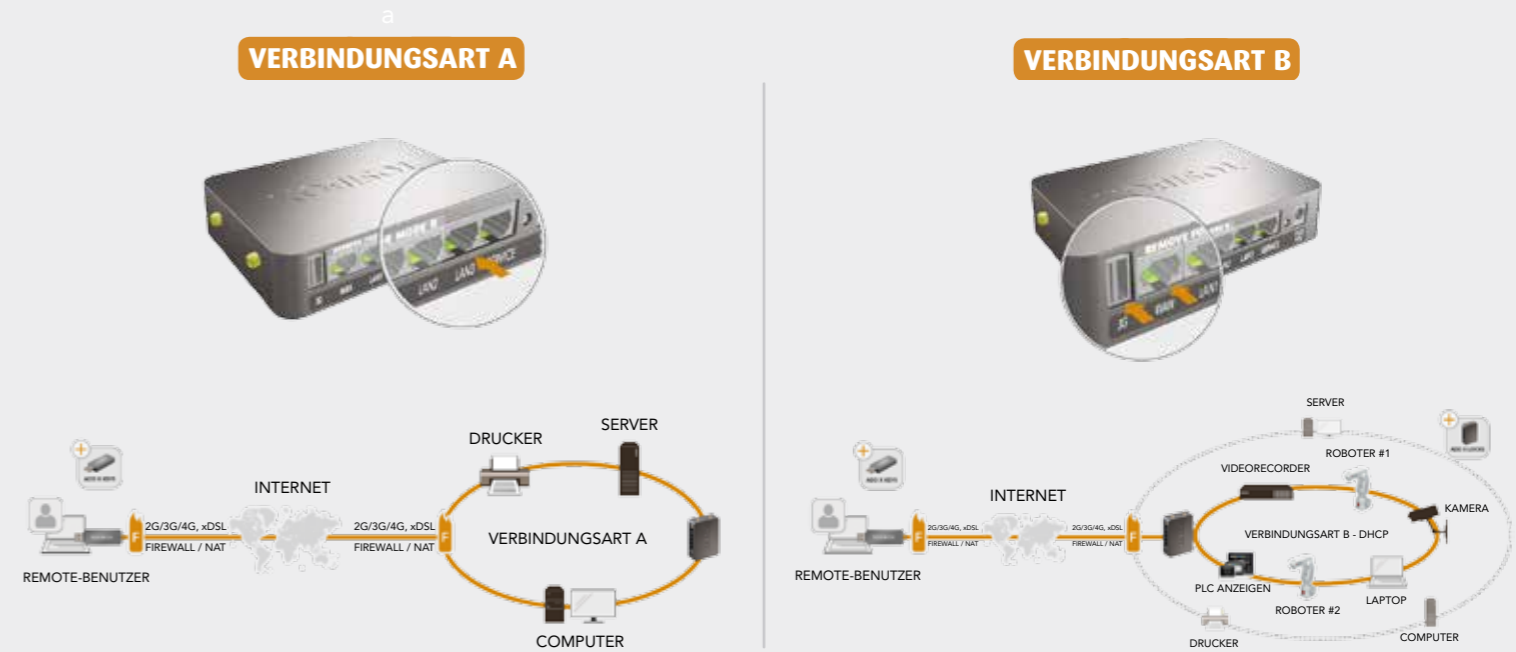

TOSIBOX Produkte

TOSIBOX® Key

TOSIBOX Key ist ein intelligentes USB Gerät mit einem eigenen Kryptoprozessor welcher eine sichere Verbindung zwischen z.B. einem Computer und dem Lock ermöglicht.

Nach der Personalisierung des Keys mit einem Lock kann dieser an einem beliebigen Computer genutzt werden. Es wird automatisch ein gesicherter VPN-Tunnel zwischen TOSIBOX Lock und Key aufgebaut welcher den Zugriff auf verbundene Geräte ermöglicht.

Benutzeroberfläche des TOSIBOX Mobile Client

TOSIBOX® Lock

TOSIBOX Lock ist ein intelligentes Netzwerkgerät welches den Fernzugriff über eine sichere Verbindung ermöglicht. Das aus der Ferne steuerbare Gerät wird mit dem Lock über Netzwerkkabel oder WLAN verbunden.

1ST WELTWEIT ERSTE PLUG-&-GO-LÖSUNG ZUR FERNEINWAHL

HARDWARE-KEY
BASIEREND AUF
KRYPTOPROZESSORTECHNOLOGIE

LOCK

TOSIBOX® Lock– Zwei Verbindungsarten

Weltweit erste Plug-&-Go-Lösung zur Ferneinwahl

TOSIBOX® – Weltweit einzigartig - Die erste einfache hardwarebasierende Lösung zur gesicherten Verbindung zwischen netzwerkfähigen Geräten.

Gerätehersteller, Lieferanten, Service-Personal oder Ihre Kunden erhalten einen einfachen, schnellen und sicheren Fernzugriff auf Ihre Geräte. Mit Hilfe der Tosibox-Lösung lassen sich Überwachungssysteme und Videoanlagen von überall auf der Welt, sicher verbinden und verwalten. Erweiterungen der Tosibox-Lösung mit zusätzlichen Geräten und Benutzern sind einfach und sicher realisierbar.