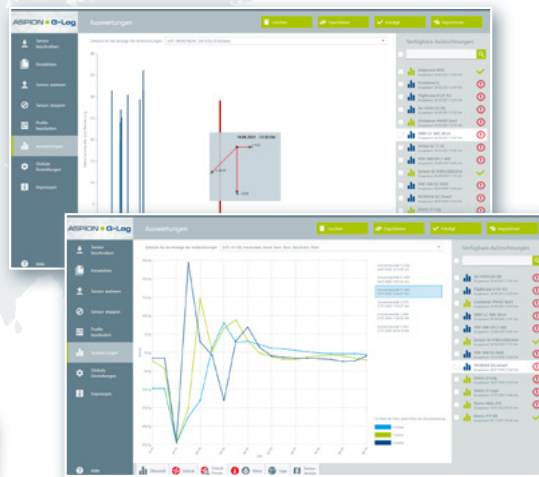

Einfaches Handling und Nachhaltigkeit

- Permanenter Speicher für Ereignis-Aufzeichnung
- Kompaktes ABS-Gehäuse IP 50, 35 Gramm, leicht fixierbar
- Kabellose Datenübertragung per NFC
- Individuell konfigurierbar, universell einsetzbar
- Lange Batterielaufzeit und lange Lagerfähigkeit
- Batterie vom Hersteller wechselbar, nicht kennzeichnungspflichtig
- Zugelassen für Luftfracht
- Marktführendes Preis-/Leistungsverhältnis

PC Software für Windows

- Kabelloser Betrieb der Datenlogger über NFC mit USB-Kartenleser
- Zahlreiche Funktionen: Start/Stop zeitgesteuert, Einstellungsprofile, Sendungszuordnung, Laufzeitprüfung, aussagekräftige Auswertungen, mehrere Exportformate u.v.m.
- Standortübergreifender Betrieb mit umfassenden Konfigurations- und Einsatzmöglichkeiten
- Hohe Benutzerfreundlichkeit

Smartphone App für iOS und Android

- Kabelloses Auslesen per NFC
- Auswertung per Ampelfunktion und im Detail
- Versand von Auswertungen per Mail oder automatisch per Cloud-Transfer
- Manipulationsschutz und einfache Bedienung

Inklusive lizenzfreier PC Software und App in mehreren Sprachen

Wasserdichte Ausführung erhältlich

Laden Sie sich die App auf Ihr Smartphone

Wollen Sie Transparenz bei Transporten Ihrer wertvollen Güter? Bestellen Sie jetzt Ihr **ASPiON ■ G-Log Starterpaket!**

Das Starterpaket enthält 2 Datenlogger, Kartenleser, 2 Aufkleber „Data logger inside“, PC Software und App.