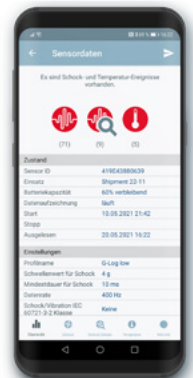

### PC Software für Windows

- Kabelloser Betrieb der Datenlogger über NFC mit USB-Kartenleser
- Zahlreiche Funktionen: Start/Stop zeitgesteuert, Einstellungsprofile, Sendungszuordnung, Laufzeitprüfung, aussagekräftige Auswertungen, mehrere Exportformate u.v.m.
- Standortübergreifender Betrieb mit umfassenden Konfigurations- und Einsatzmöglichkeiten
- Hohe Benutzerfreundlichkeit

### Smartphone App für iOS und Android

- Kabelloses Auslesen per NFC
- Auswertung per Ampelfunktion und im Detail
- Versand von Auswertungen per Mail oder automatisch per Cloud-Transfer
- Manipulationsschutz und einfache Bedienung

Inklusive lizenzfreier PC Software und App in mehreren Sprachen

Wasserdichte Ausführung erhältlich

Laden Sie sich die App auf Ihr Smartphone