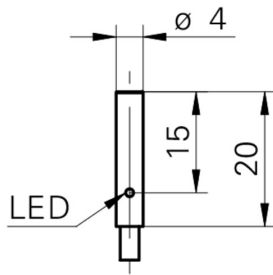

Masszeichnung