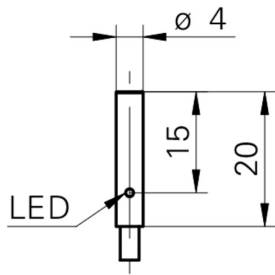

Masszeichnung