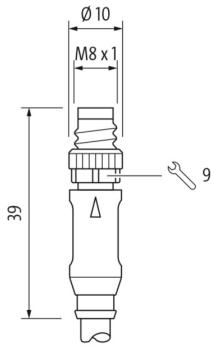

**Elektrische Daten**

Kurzschlussfest	Ja
Verpolungsfest	Ja

**Mechanische Daten**

Bauform	Zylindrisch, glatt
Material (aktive Fläche)	LCP
Gehäusematerial	Edelstahl
Baugröße	4 mm
Gehäuselänge	20 mm
Anschlussart	Kabel, L=2 m

**Mechanische Daten**

Bauform	Zylindrisch, glatt
Material (aktive Fläche)	LCP
Gehäusematerial	Edelstahl
Baugrösse	4 mm

**Mechanische Daten**

Gehäuselänge	20 mm
Anschlussart	Kabelstecker M8

**Umgebungsbedingungen**

Arbeitstemperatur	-25 ... +75 °C
Schutzart	IP 67

**Leitung**

Kopf A: Anschluss	M8
Kopf A: Geschlecht	Männlich
Kopf A: Winkel Kabelabgang	0°
Kopf A: Kodierung	A
Kopf A: Polzahl	3
Kopf A: Schutzklasse	IP65, IP66K, IP67
Leitungslänge	200 mm
Längentoleranz	+ 10 % - 0 %
Schirmung	Nein
Mantel: Material	PUR
Leitungsdurchmesser	2,8 mm
AWG	28
Aderquerschnitt	0,09 mm <sup>2</sup>

**Masszeichnung**

**Steckerbelegungen**

- Standard-Kabellänge 200 mm (L)

**Abmessungen Konnektor**

**Anschlussbild**