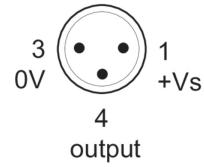

Steckerbelegungen